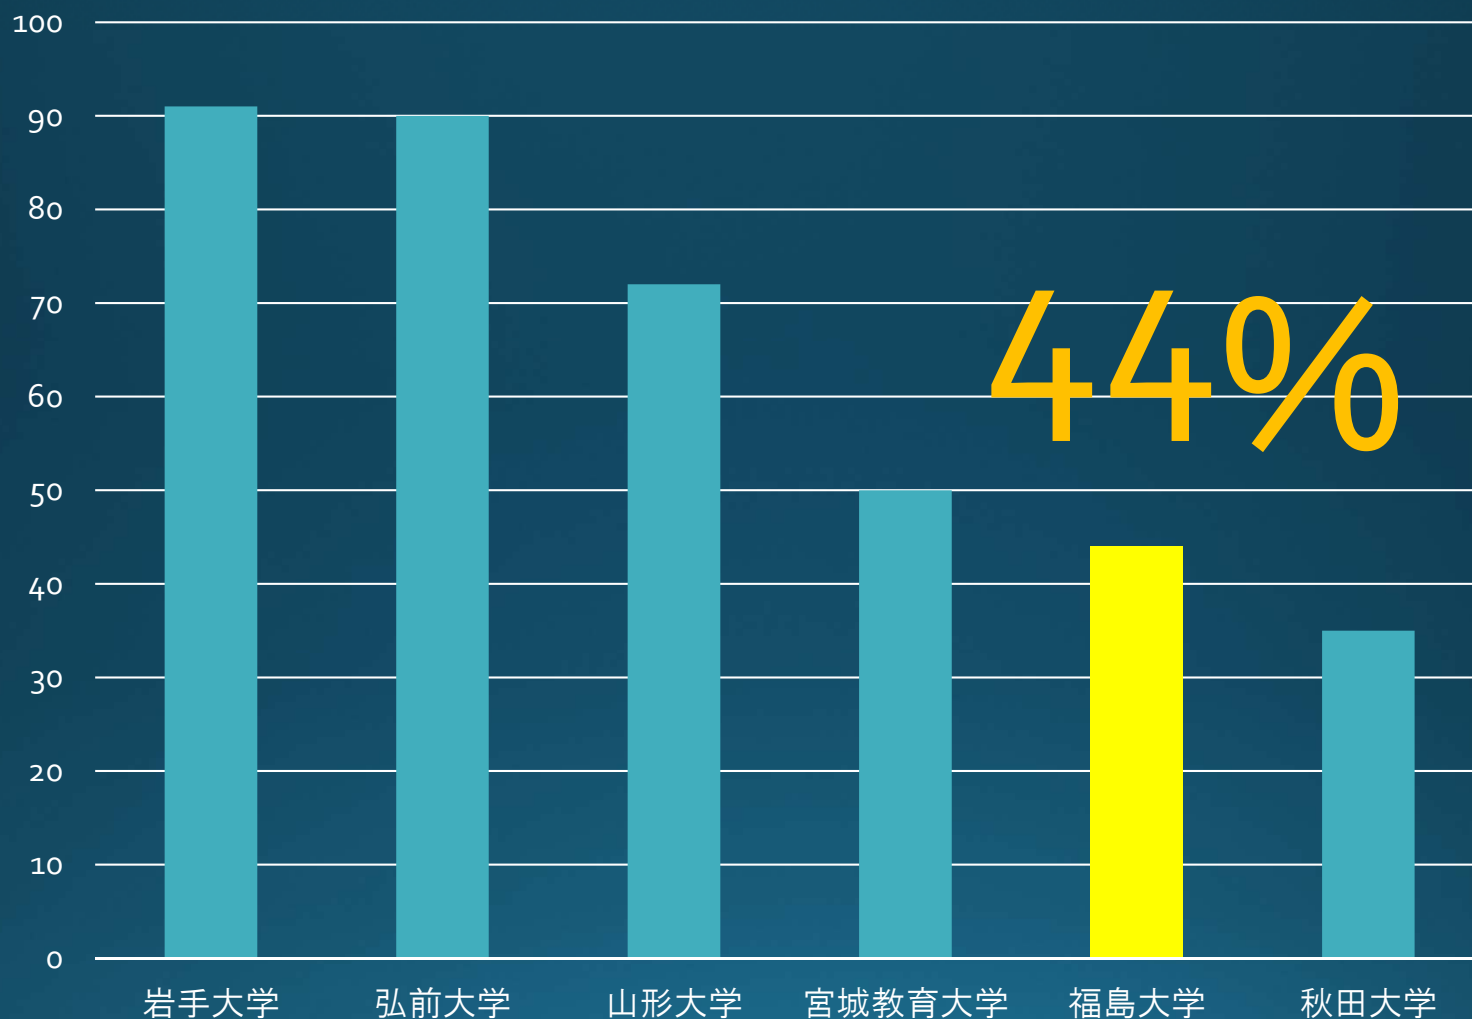

悔
し
く
な
い
で
す
か
?

回収率(東北6県の大学)

こ
の
結
果

回収率(%) =
回収量(kg) / 出荷量(kg)

※2015年3月～7月まで
(製造・回収業者調べ)

沼田ゼン

喜びます

回収率(東北6県の大学)

1%の上昇で

回収率(%) =
回収量(kg) / 出荷量(kg)

※2015年3月～7月まで
(製造・回収業者調べ)

で捨てた。派

俺も昔、

回収率(東北6県の大学)

回収率(%) =
回収量(kg) / 出荷量(kg)

※2015年3月～7月まで
(製造・回収業者調べ)