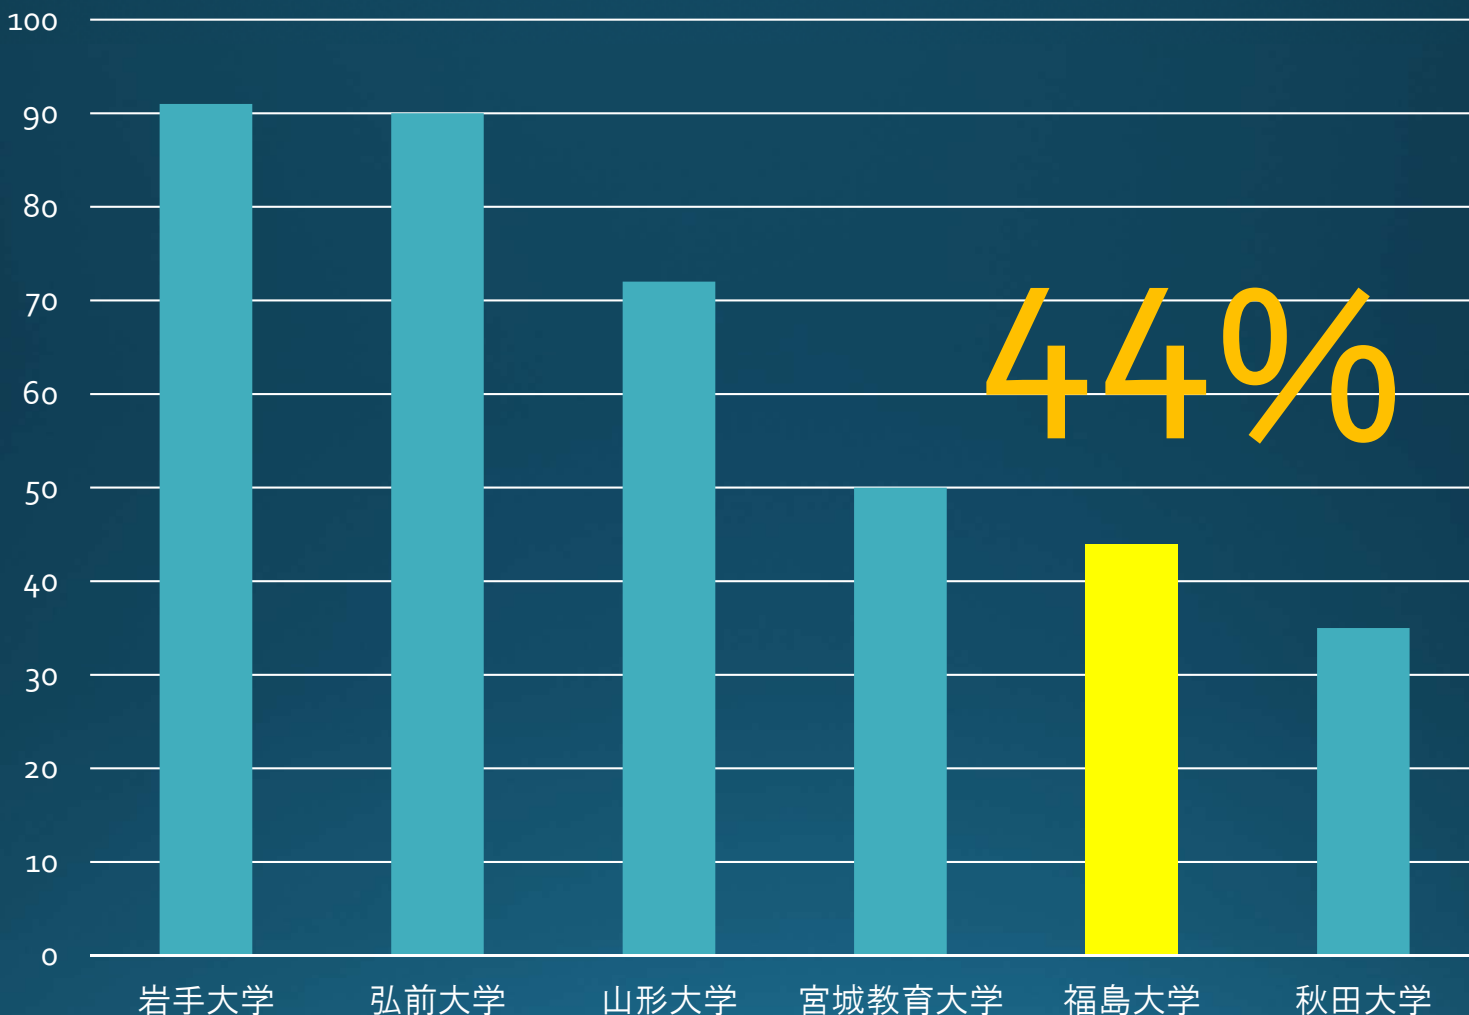

悔
し
く
な
い
で
す
か
?

回収率(東北6県の大学)

こ
の
結
果

回収率(%) =
回収量(kg) / 出荷量(kg)

※2015年3月～7月まで
(製造・回収業者調べ)

沼田ゼン

喜びます

回収率(東北6県の大学)