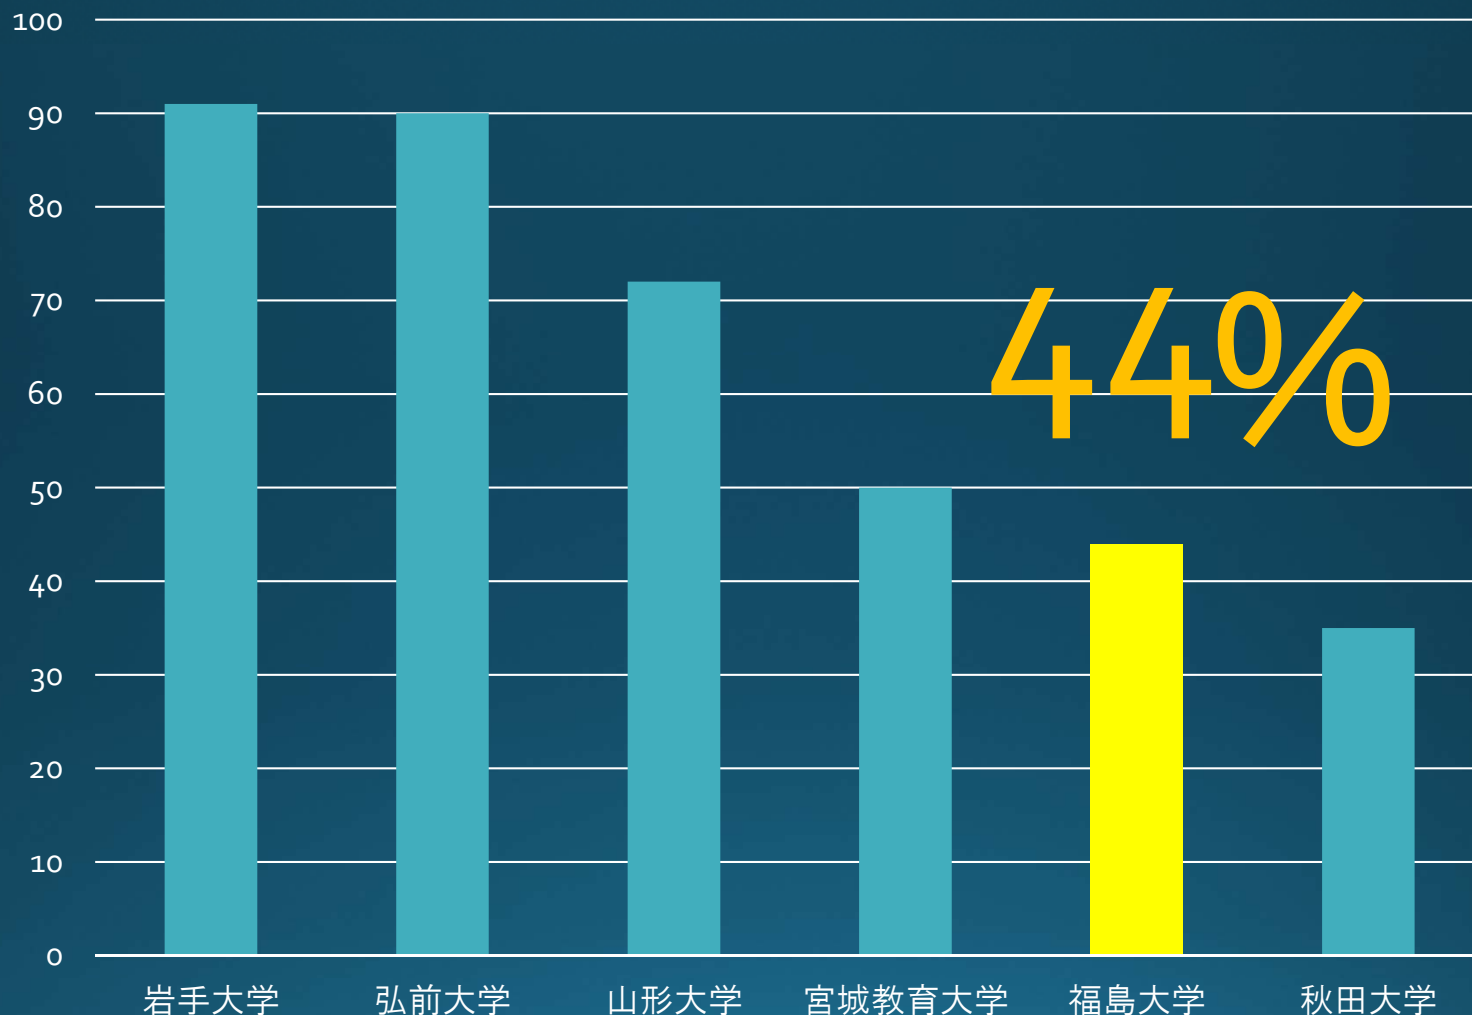

1%の上昇で

回収率(%) =
回収量(kg) / 出荷量(kg)

※2015年3月～7月まで
(製造・回収業者調べ)

で捨てた。派

俺も昔、

回収率(東北6県の大学)

回収率(%) =
回収量(kg) / 出荷量(kg)

※2015年3月～7月まで
(製造・回収業者調べ)